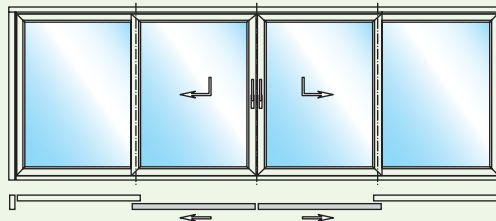

Mit durchdachten Kunststoff-Mehrkammer-Profilen, einer Bautiefe von 70 Millimetern und hochwertigen Isoliergläsern erreicht Schüco

EasySlide hervorragende Wärmedämmwerte. Die Schwelle der Hebe-Schiebetür ist so konstruiert, dass eine thermische Entkopplung zwischen Außen- und Innenbereich stattfindet. „Fußkalte“ Bodenbereiche vor dem Fenstertür-System werden so wirksam vermieden. Ein innovatives Dichtungssystem mit drei Dichtungsebenen garantiert maximale Wind- und Schlagregendichtigkeit sowie optimalen Schallschutz. Und das bewährte Verriegelungssystem erfüllt höchste Ansprüche im Hinblick auf die Einbruchhemmung bis Resistance Class 2 (RC2).

Individueller Komfort in vielen sehenswerten Varianten.

In der zweiteiligen Version wählen Sie zwischen je einem beweglichen Flügel und zwei wechselseitig verschiebbaren Elementen.

Ob großzügiger Durchgang durch die Mitte oder wahlweise durch die äußeren Schiebeflügel – dem Zugang in den Außenbereich sind keine Grenzen gesetzt.

Portal ins Grüne: Die vierflügelige Variante macht die Terrasse zum offenen Teil des Wohnraums.

Das flexible System ermöglicht unterschiedlichste Öffnungsarten und gibt Ihren Gestaltungswünschen viel Spielraum. Neben der Farbe Weiß halten wir für Sie ein umfangreiches Angebot an Farben und Dekoren vor, die Sie selbstverständlich für Innen- und Außenansicht getrennt wählen können. Auch der Einsatz von außen liegenden Aluminium-Deckschalen in allen RAL- und Exolfarben ist möglich.