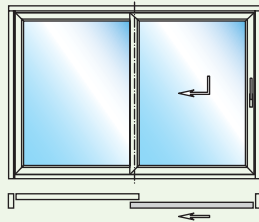

Individueller Komfort in vielen sehenswerten Varianten.

In der zweiteiligen Version wählen Sie zwischen je einem beweglichen Flügel und zwei wechselseitig verschiebbaren Elementen.