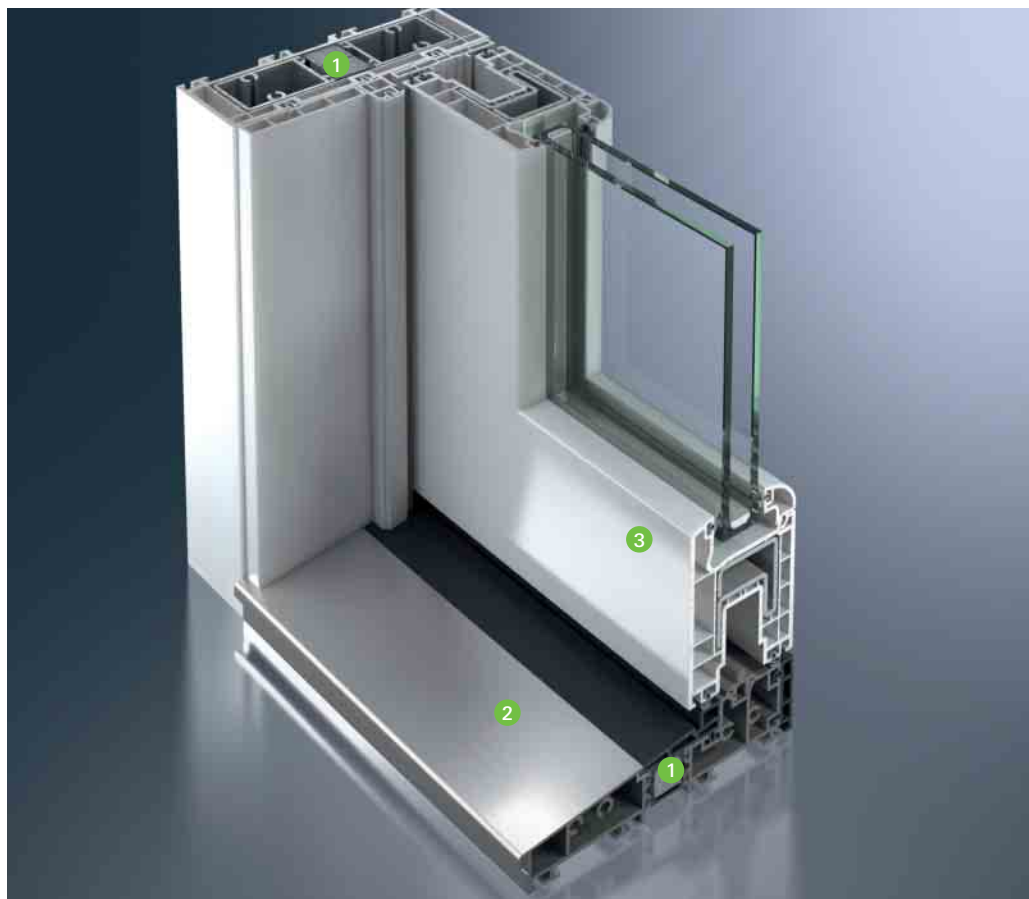

Schüco EasySlide

Hebe-Schiebetür aus Kunststoff für Terrassen, Balkone und Wintergärten

Grüne Technologie für den Blauen Planeten
Saubere Energie aus Solar und Fenstern

SCHÜCO

Den Alltag beleben und Natur hautnah erleben ...

Erfüllen Sie sich Ihre Träume.

Mit Hebe-Schiebetüren von Schüco lassen sich nahezu alle Wohnideen realisieren. Keine sperrigen Türen, die in den Raum ragen, keine Fensterflügel, die beim Öffnen wertvolle Stellfläche rauben. Völlig mühelos gleitet eine Glasfläche zur Seite und löst die Grenzen zwischen innen und außen auf.

... mit Schüco EasySlide.

Perfekte Verbindung von Haus und Garten.

- 1 Thermische Entkopplung verhindert fußkalte Bodenbereiche
- 2 Flache Schwelle für hohen Komfort und barrierefreies Wohnen
- 3 Geringe Ansichtsbreiten bei maximalen Flügelgrößen sorgen für Transparenz

Mit durchdachten Kunststoff-Mehrkammer-Profilen, einer Bautiefe von 70 Millimetern und hochwertigen Isoliergläsern erreicht Schüco

EasySlide hervorragende Wärmedämmwerte. Die Schwelle der Hebe-Schiebetür ist so konstruiert, dass eine thermische Entkopplung zwischen Außen- und Innenbereich stattfindet. „Fußkalte“ Bodenbereiche vor dem Fenstertür-System werden so wirksam vermieden. Ein innovatives Dichtungssystem mit drei Dichtungsebenen garantiert maximale Wind- und Schlagregendichtigkeit sowie optimalen Schallschutz. Und das bewährte Verriegelungssystem erfüllt höchste Ansprüche im Hinblick auf die Einbruchhemmung bis Resistance Class 2 (RC2).