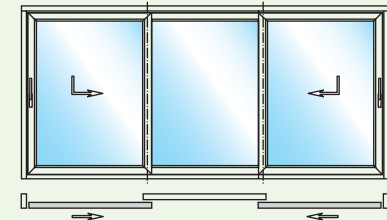

Mit durchdachten Kunststoff-Mehrkammer-Profilen, einer Bautiefe von 70 Millimetern und hochwertigen Isoliergläsern erreicht Schüco

EasySlide hervorragende Wärmedämmwerte. Die Schwelle der Hebe-Schiebetür ist so konstruiert, dass eine thermische Entkopplung zwischen Außen- und Innenbereich stattfindet. „Fußkalte“ Bodenbereiche vor dem Fenstertür-System werden so wirksam vermieden. Ein innovatives Dichtungssystem mit drei Dichtungsebenen garantiert maximale Wind- und Schlagregendichtigkeit sowie optimalen Schallschutz. Und das bewährte Verriegelungssystem erfüllt höchste Ansprüche im Hinblick auf die Einbruchhemmung bis Resistance Class 2 (RC2).

Individueller Komfort in vielen sehenswerten Varianten.

In der zweiteiligen Version wählen Sie zwischen je einem beweglichen Flügel und zwei wechselseitig verschiebbaren Elementen.

Ob großzügiger Durchgang durch die Mitte oder wahlweise durch die äußeren Schiebeflügel – dem Zugang in den Außenbereich sind keine Grenzen gesetzt.