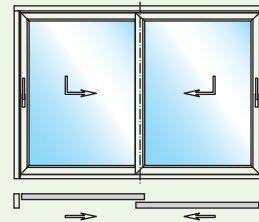

Individueller Komfort in vielen sehenswerten Varianten.

In der zweiteiligen Version wählen Sie zwischen je einem beweglichen Flügel und zwei wechselseitig verschiebbaren Elementen.