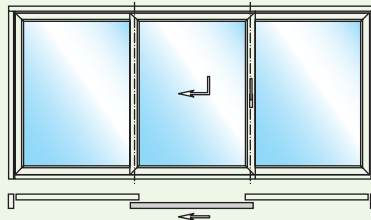

Mit durchdachten Kunststoff-Mehrkammer-Profilen, einer Bautiefe von 70 Millimetern und hochwertigen Isoliergläsern erreicht Schüco

EasySlide hervorragende Wärmedämmwerte. Die Schwelle der Hebe-Schiebetür ist so konstruiert, dass eine thermische Entkopplung zwischen Außen- und Innenbereich stattfindet. „Fußkalte“ Bodenbereiche vor dem Fenstertür-System werden so wirksam vermieden. Ein innovatives Dichtungssystem mit drei Dichtungsebenen garantiert maximale Wind- und Schlagregendichtigkeit sowie optimalen Schallschutz. Und das bewährte Verriegelungssystem erfüllt höchste Ansprüche im Hinblick auf die Einbruchhemmung bis Resistance Class 2 (RC2).

Individueller Komfort in vielen sehenswerten Varianten.

In der zweiteiligen Version wählen Sie zwischen je einem beweglichen Flügel und zwei wechselseitig verschiebbaren Elementen.

Ob großzügiger Durchgang durch die Mitte oder wahlweise durch die äußeren Schiebeflügel – dem Zugang in den Außenbereich sind keine Grenzen gesetzt.