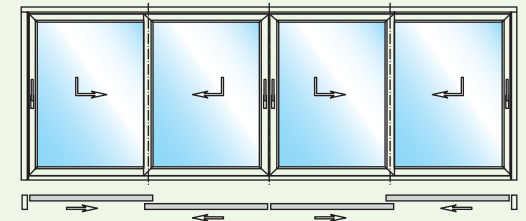

Mit durchdachten Kunststoff-Mehrkammer-Profilen, einer Bautiefe von 70 Millimetern und hochwertigen Isoliergläsern erreicht Schüco

EasySlide hervorragende Wärmedämmwerte. Die Schwelle der Hebe-Schiebetür ist so konstruiert, dass eine thermische Entkopplung zwischen Außen- und Innenbereich stattfindet. „Fußkalte“ Bodenbereiche vor dem Fenstertür-System werden so wirksam vermieden. Ein innovatives Dichtungssystem mit drei Dichtungsebenen garantiert maximale Wind- und Schlagregendichtigkeit sowie optimalen Schallschutz. Und das bewährte Verriegelungssystem erfüllt höchste Ansprüche im Hinblick auf die Einbruchhemmung bis Resistance Class 2 (RC2).

Individueller Komfort in vielen sehenswerten Varianten.

In der zweiteiligen Version wählen Sie zwischen je einem beweglichen Flügel und zwei wechselseitig verschiebbaren Elementen.

Ob großzügiger Durchgang durch die Mitte oder wahlweise durch die äußeren Schiebeflügel – dem Zugang in den Außenbereich sind keine Grenzen gesetzt.

Portal ins Grüne: Die vierflügelige Variante macht die Terrasse zum offenen Teil des Wohnraums.

Das flexible System ermöglicht unterschiedlichste Öffnungsarten und gibt Ihren Gestaltungswünschen viel Spielraum. Neben der Farbe Weiß halten wir für Sie ein umfangreiches Angebot an Farben und Dekoren vor, die Sie selbstverständlich für Innen- und Außenansicht getrennt wählen können. Auch der Einsatz von außen liegenden Aluminium-Deckschalen in allen RAL- und Exolfarben ist möglich.